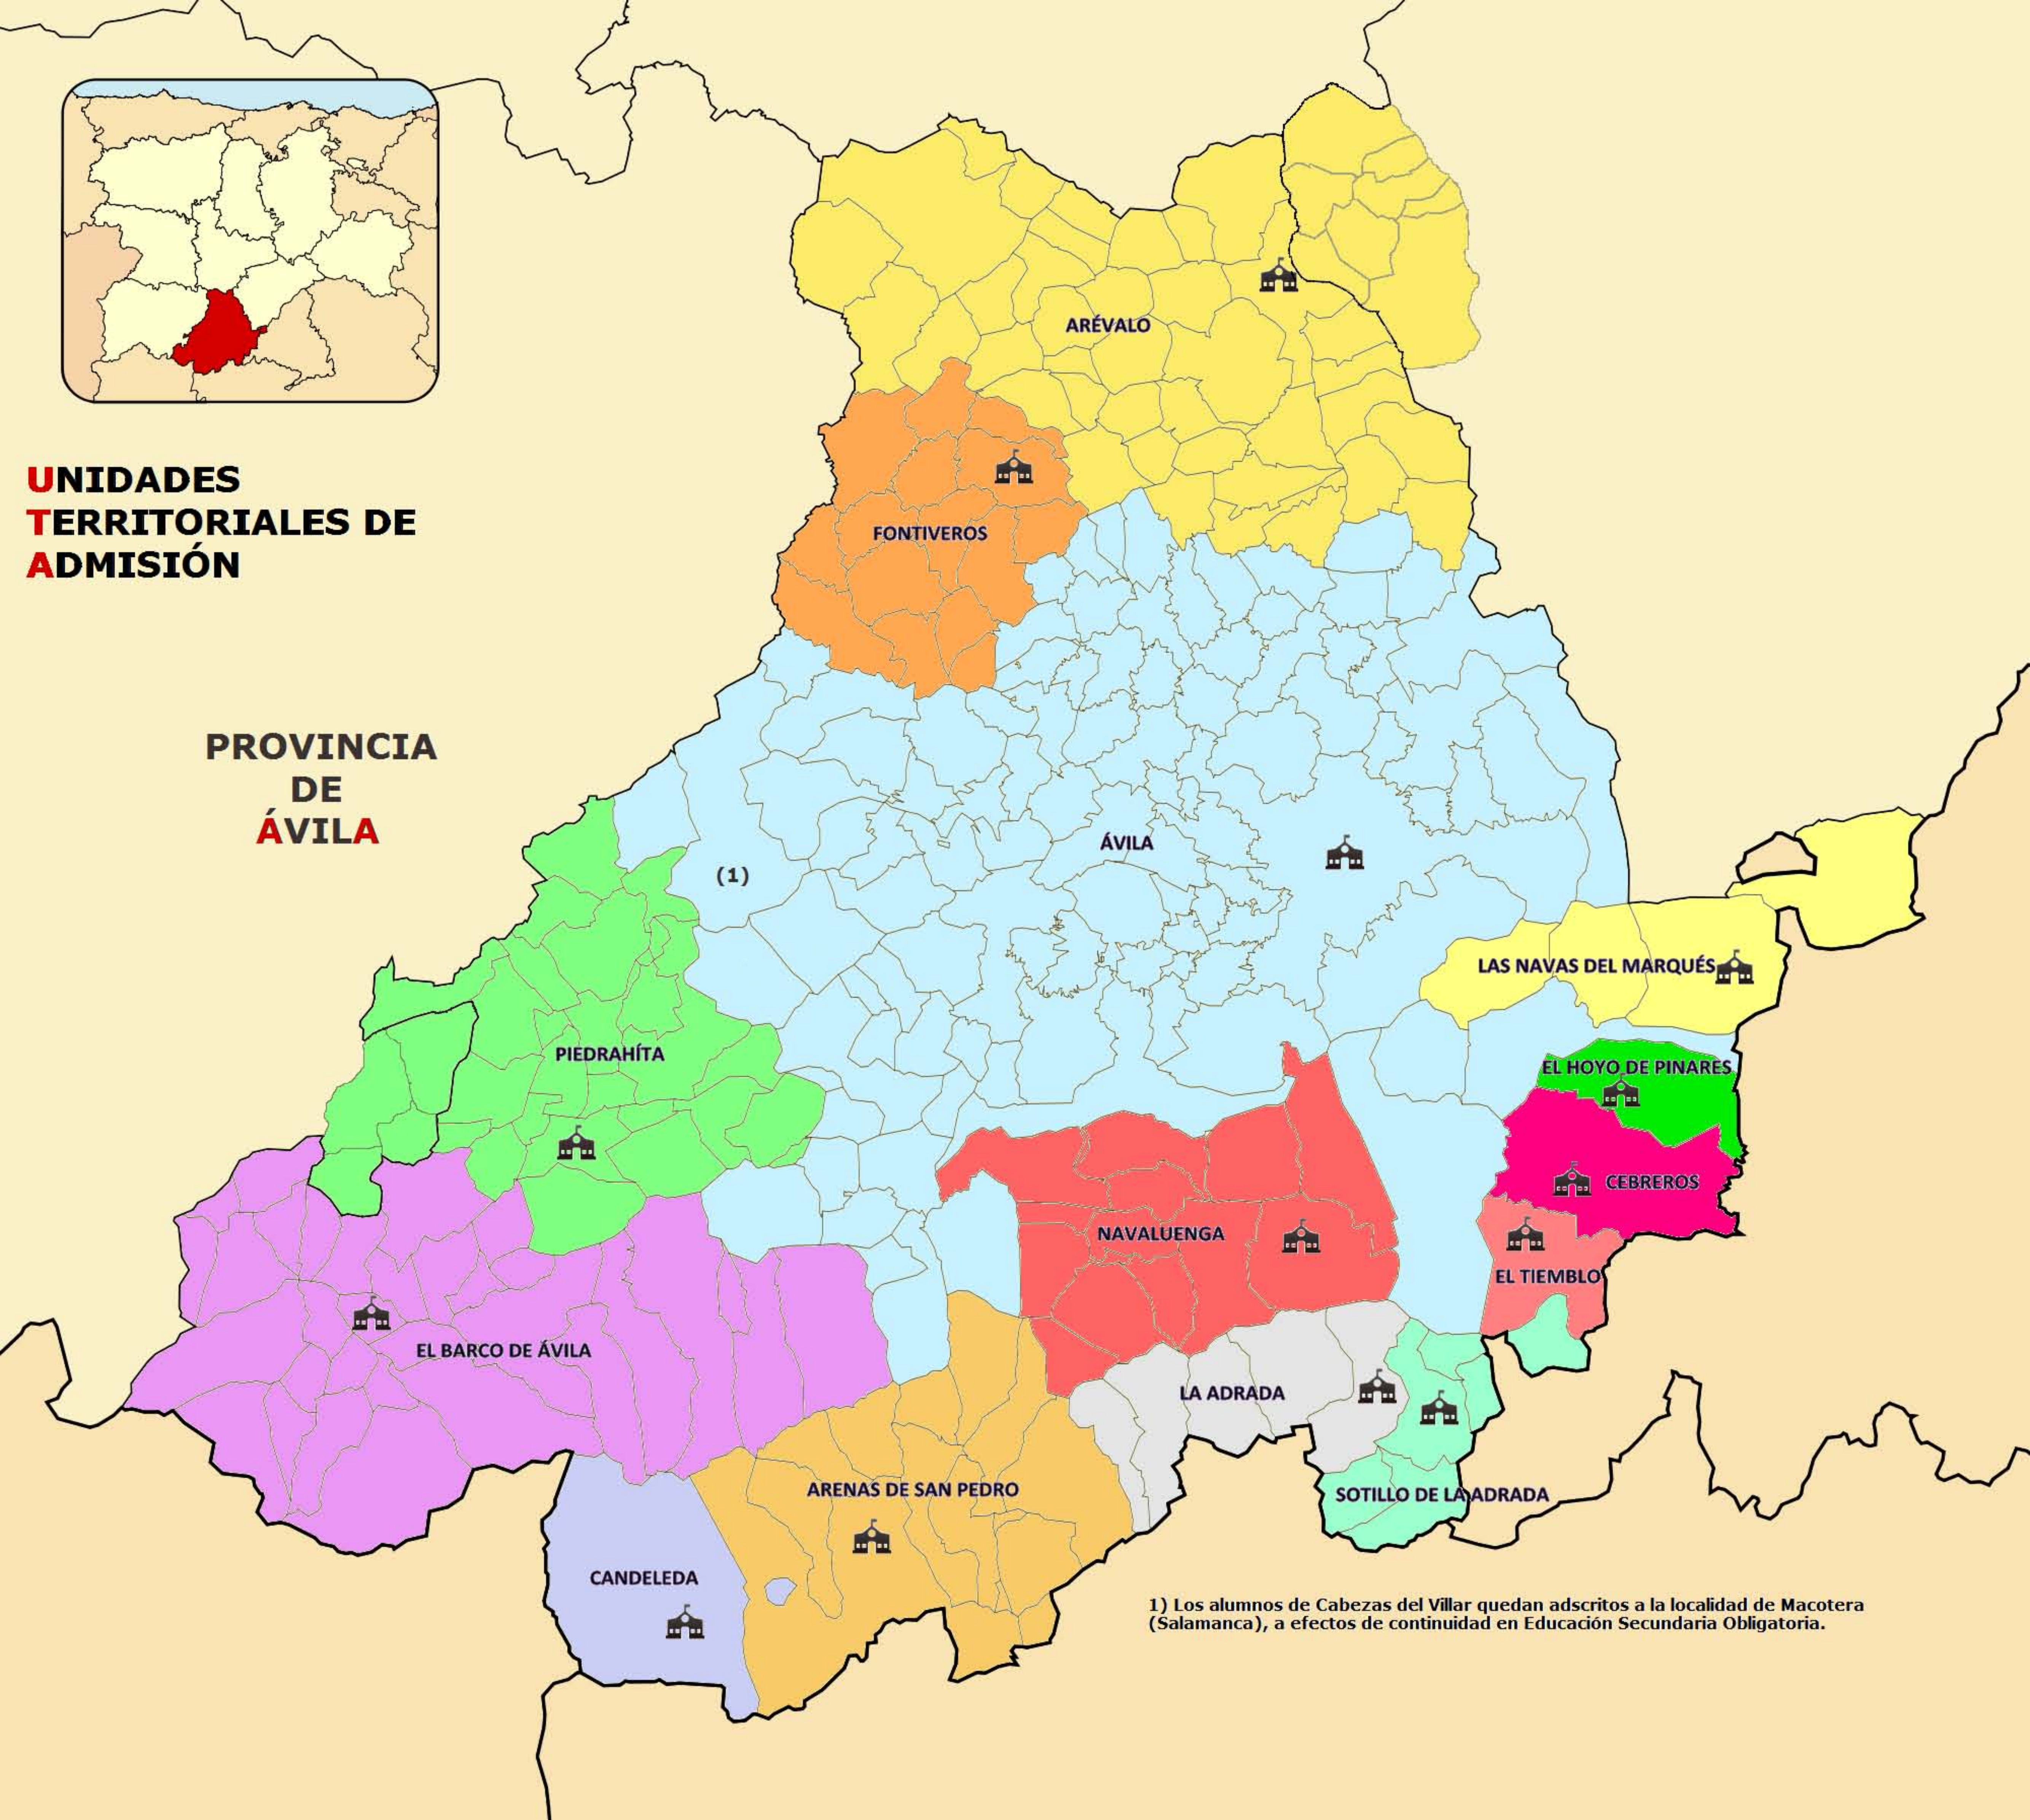

**UNIDADES
TERRITORIALES DE
ADMISIÓN**

**PROVINCIA
DE
ÁVILA**

1) Los alumnos de Cabezas del Villar quedan adscritos a la localidad de Macotera (Salamanca), a efectos de continuidad en Educación Secundaria Obligatoria.